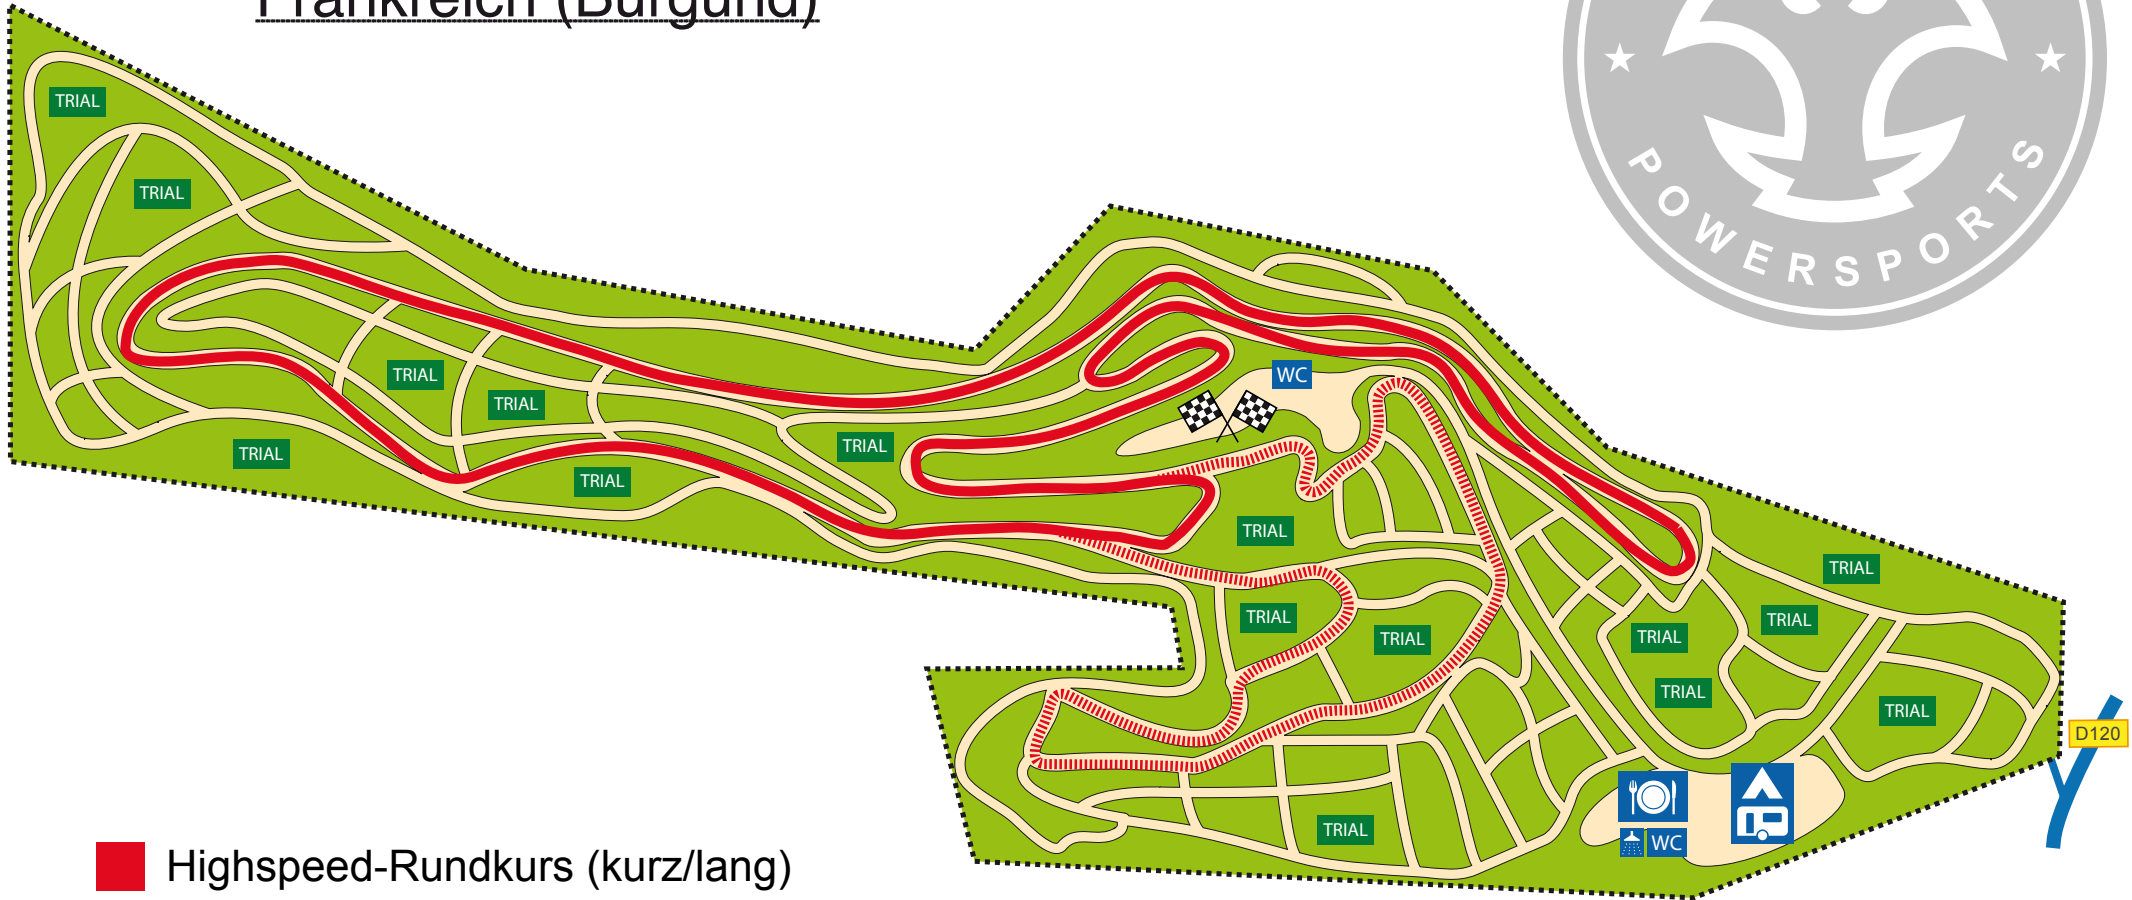

# Black Forest Offroadcamp

Frankreich (Burgund)

-  Highspeed-Rundkurs (kurz/lang)
-  Offroadareal (470.000 qm)
-  Event/Catering/Duschen/WC/Stellplätze